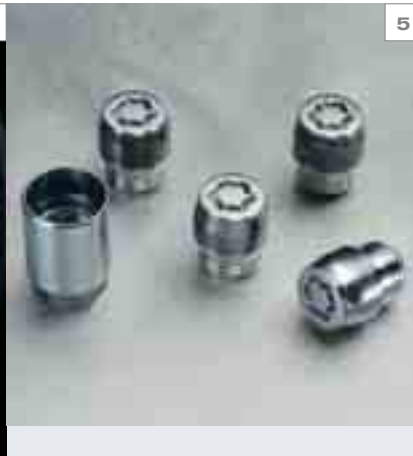

6

3

4

5

ПЕРЕВОЗИТЕ ВСЕ, ЧТО ВАМ НЕОБХОДИМО

Аксессуары для перевозки грузов сделают Ваш отдых ещё более приятным и помогут перевезти все, что необходимо. Используйте оригинальный багажник на крышу, который выдерживает максимальную нагрузку в 50 кг. Система задних ультразвуковых парковочных датчиков облегчит парковку в городских условиях. Нарастающий звуковой сигнал предупредит Вас о приближении к препятствию и поможет идеально припарковаться.